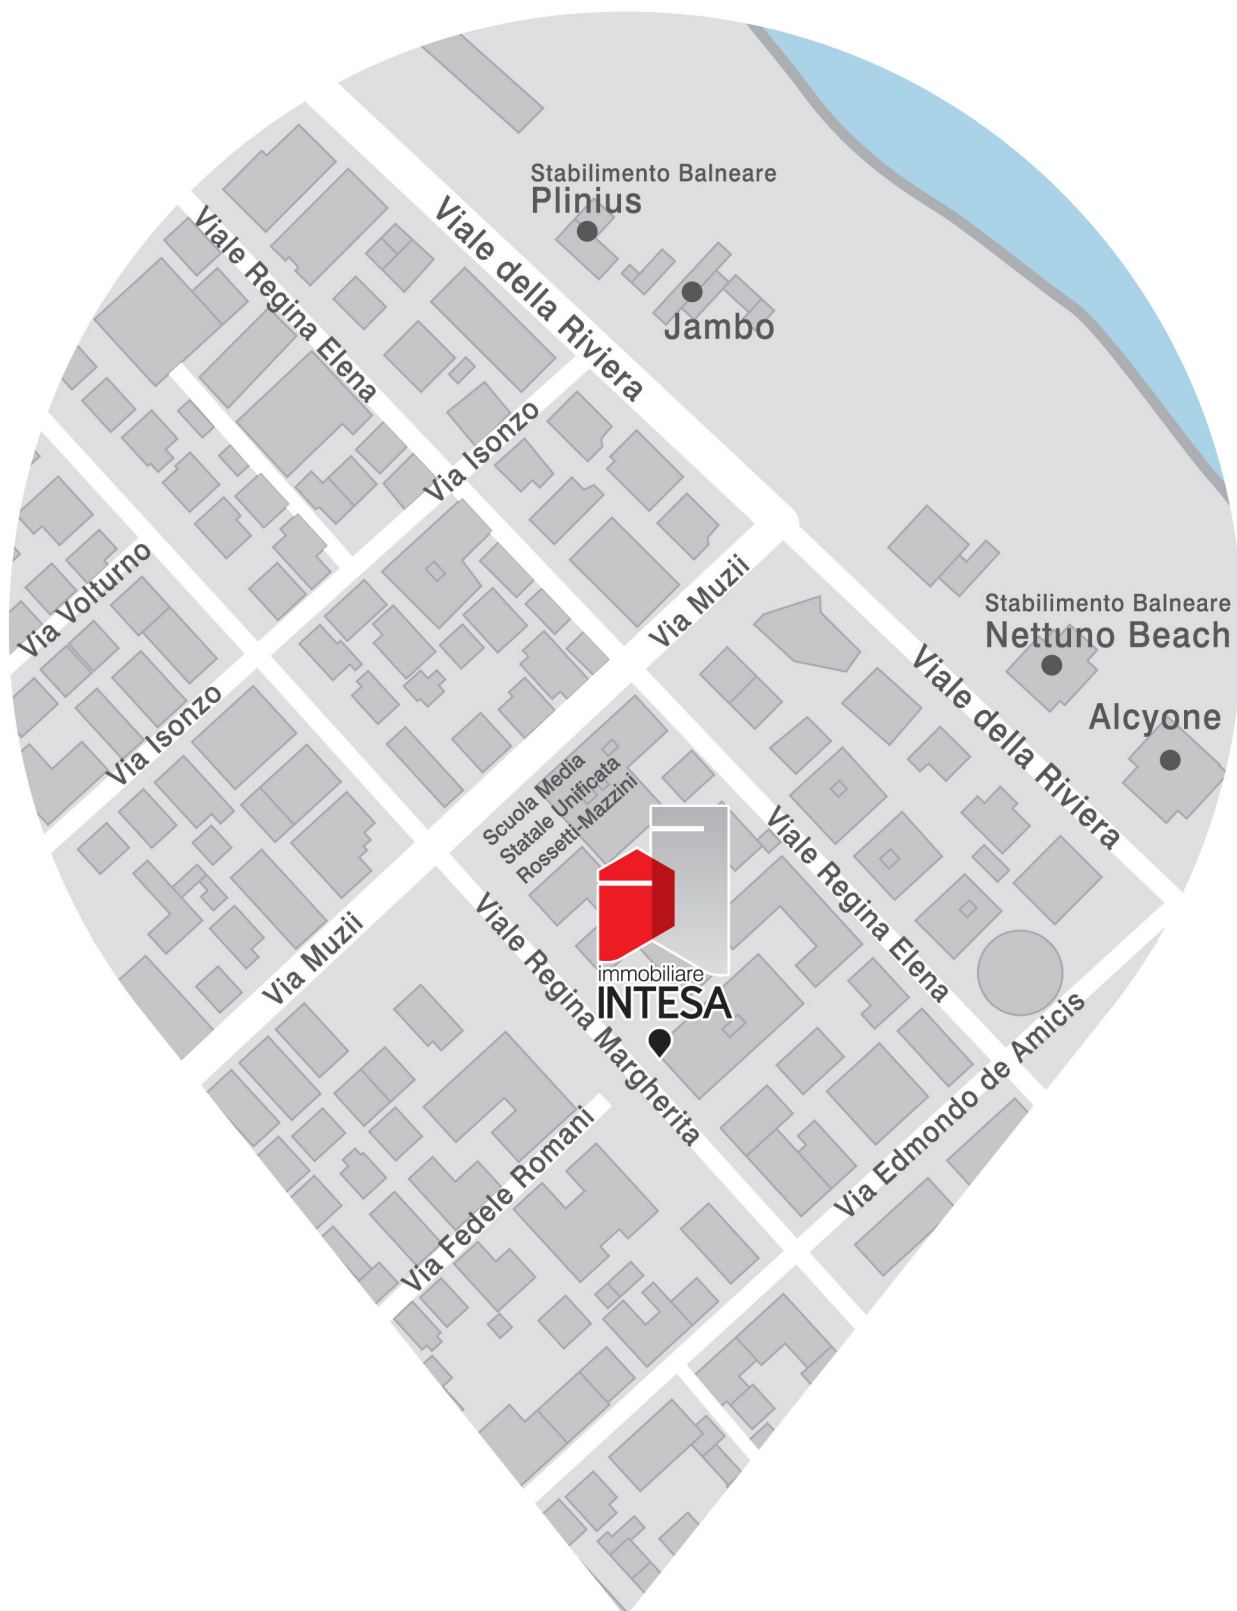

immobiliare **INTESA** s.r.l.s.

P. IVA / Cod. Fisc. 02182970687 - N° REA PE - 160100
Viale Regina Margherita, 92 - 65123 Pescara

Tel. +39 085 9943198
immobiliareintesasrls@pec.it

www.immobiliareintesa.it
info@immobiliareintesa.it