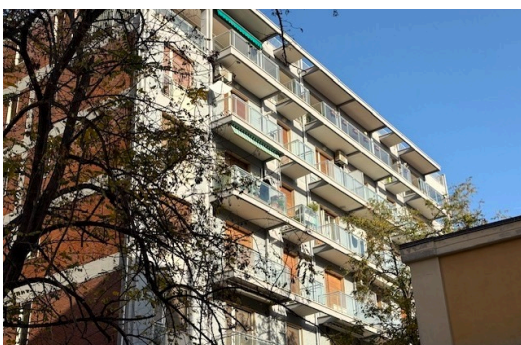

VENDE

APPARTAMENTO
3 locali | 92mq

Pescara - Viale G.Bovio - Zona conservatorio - App.to al p. 2° con ascensore, composto: ingresso, sala, cucina, ripostiglio, corridoio, 2 camere, bagno, balcone

RIFERIMENTO

T303

CLASSE ENERGETICA

G

Viale Giovanni Bovio, 94, Pescara

€ 125.000