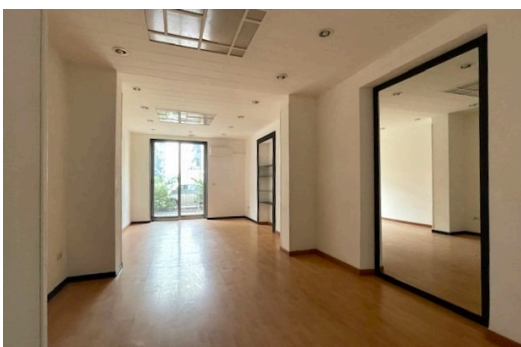

AFFITTA

PRODUTTIVO
1 locali | 40mq

Pescara - C.so Vittorio Emanuele - Affittasi locale commerciale con vetrina su strada munito di bagno.

Corso vittorio Emanuele II, 136, Pescara

RIFERIMENTO **NA101** | CLASSE ENERGETICA **G**

€ 1.500